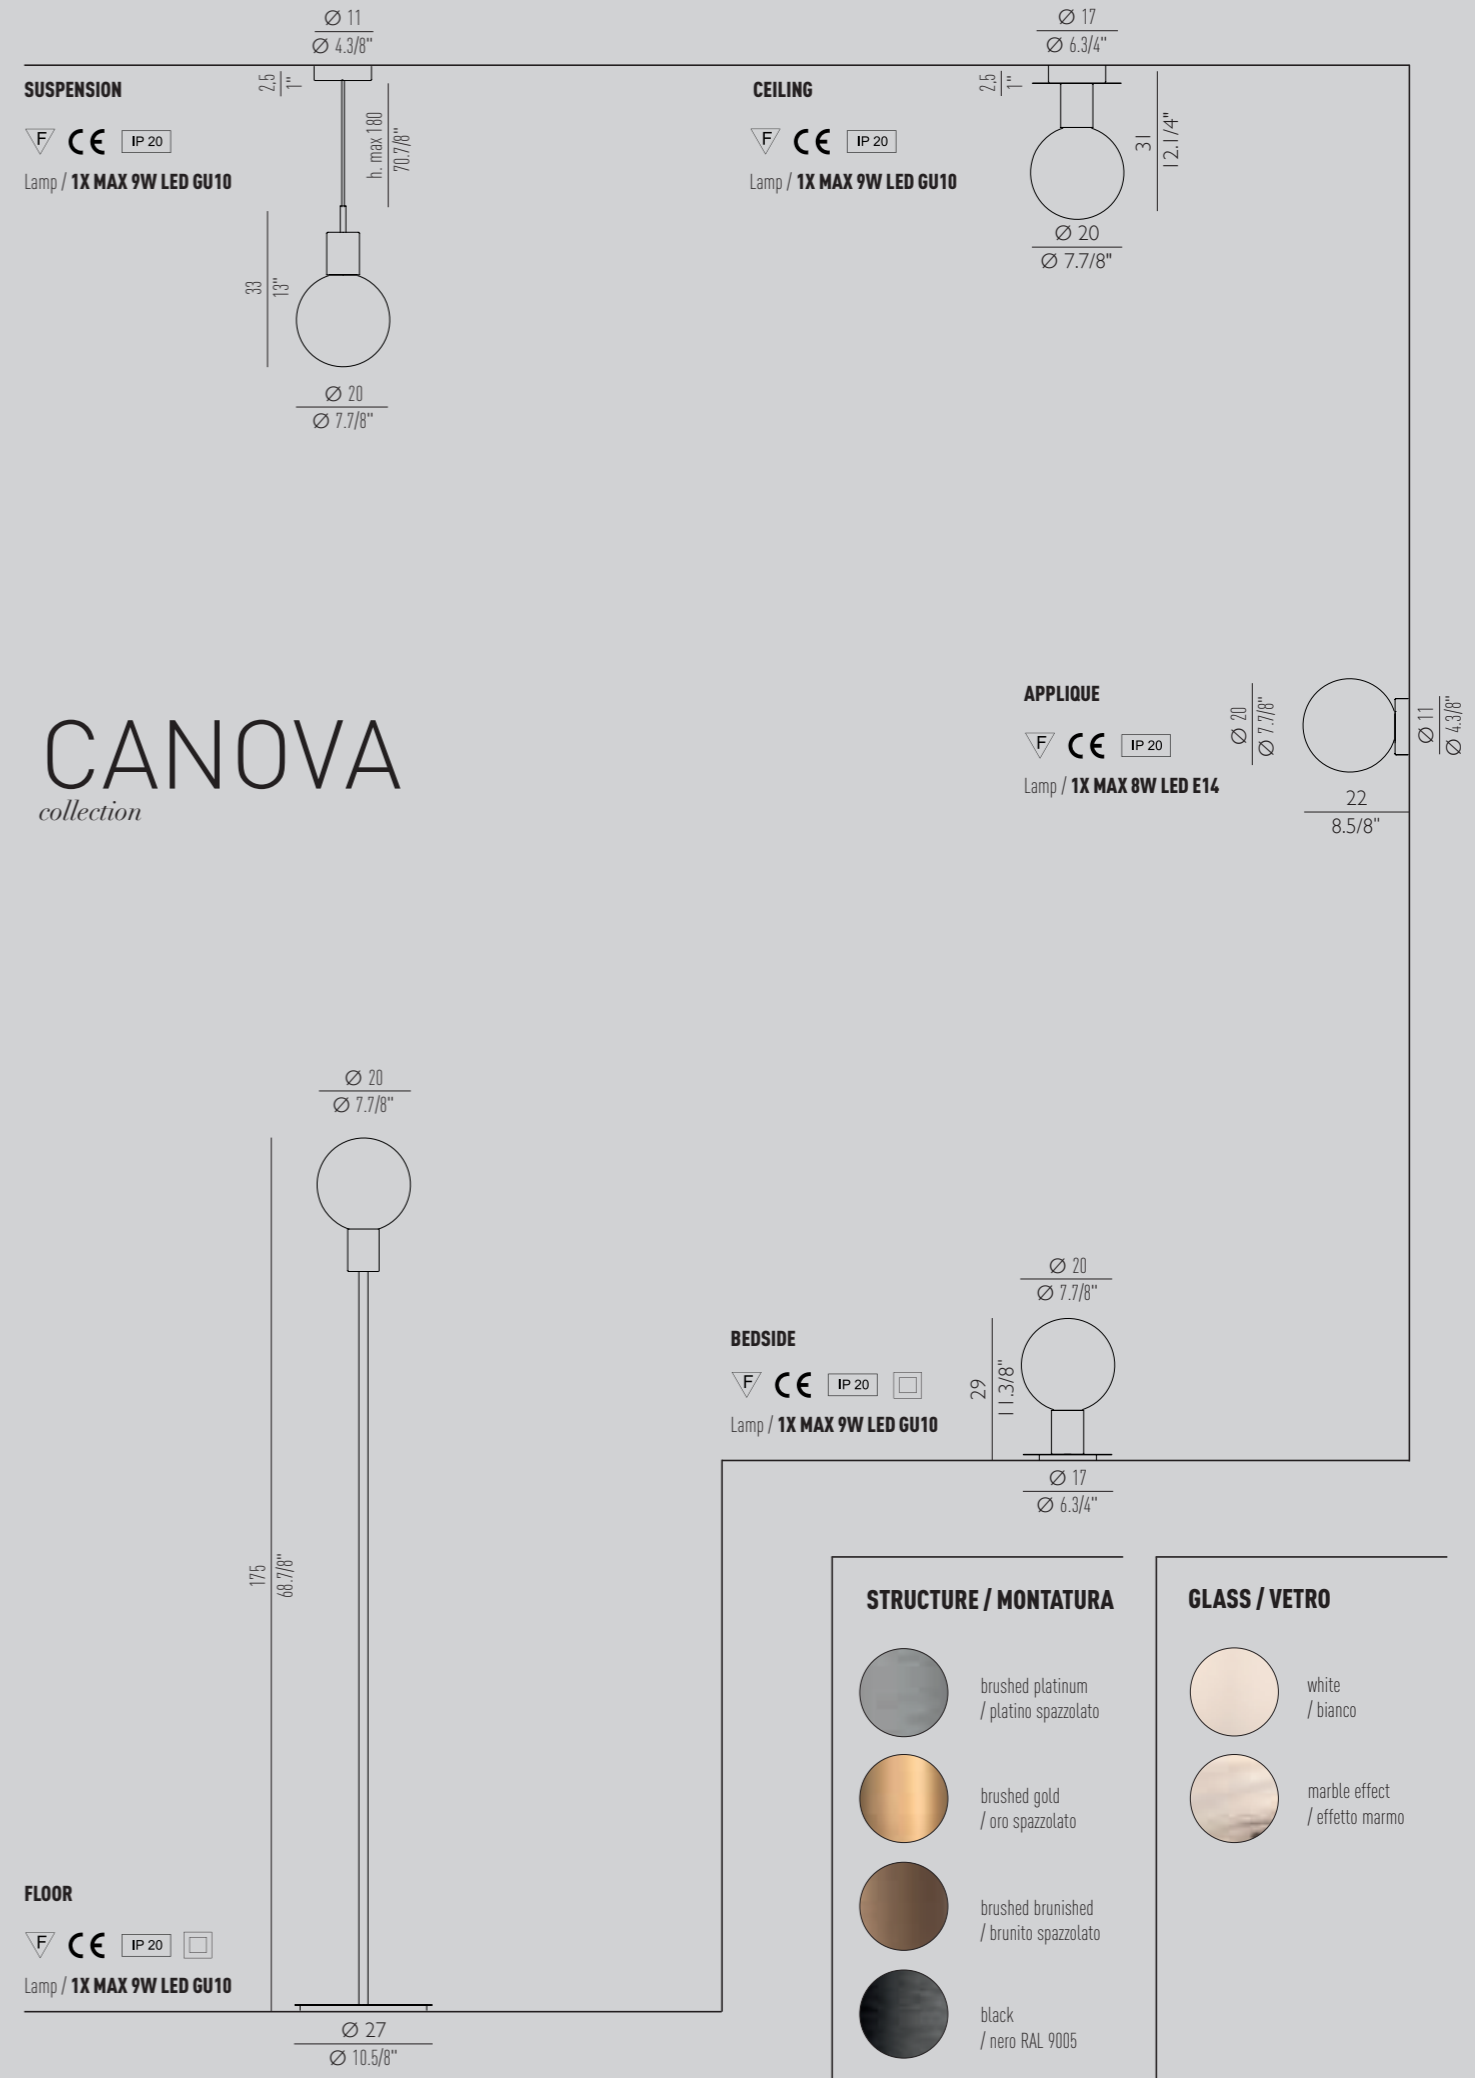

The sphere, is the most classic shape, in the CANOVA collection, blown glass, available in the milky white satin finish variant and the new marble effect, satin finish grey veins on a white base.

La sfera, forma classica per eccellenza, per la collezione CANOVA, vetro soffiato, disponibile nella variante biancolatte incamiciato satinato e nella variante effetto marmo su fondo bianco satinato, screziato da venature grigie.